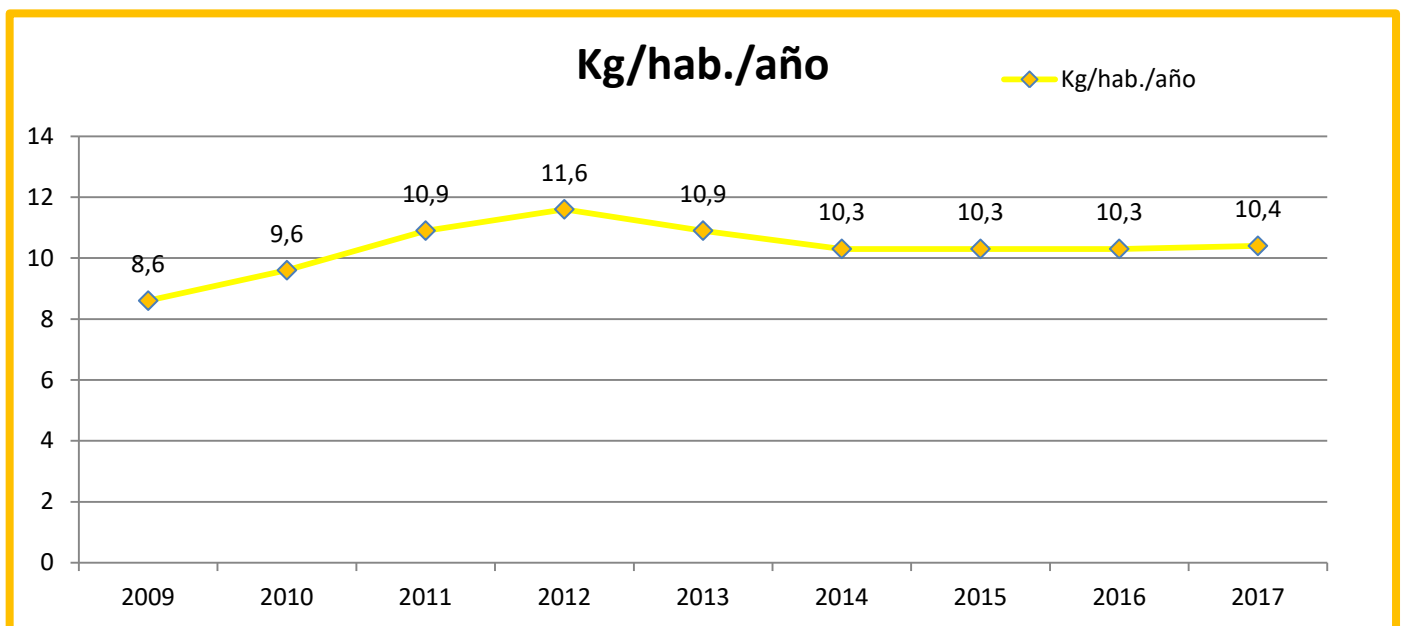

Datos de recogida de envases de plástico en Medina del Campo

KG DE ENVASES

AÑO	2009	2010	2011	2012	2013	2014	2015	2016	2017
KG	185.244,00	207.667,20	235.516,30	250.490,40	234.960,40	219.122,20	217.433,00	213.972,20	215.061,60

Kg de envases de plástico

RATIO DE HAB./CONTENEDOR ENVASES

AÑO	2009	2010	2011	2012	2013	2014	2015	2016	2017
RATIO	478,67	480,71	502,49	440,69	431,12	425,48	398,30	391,96	375,98

Ratio de hab./contenedor

KG/HAB./AÑO									
AÑO	2009	2010	2011	2012	2013	2014	2015	2016	2017
KG/HAB./AÑO	8,6	9,6	10,9	11,6	10,9	10,3	10,3	10,3	10,4