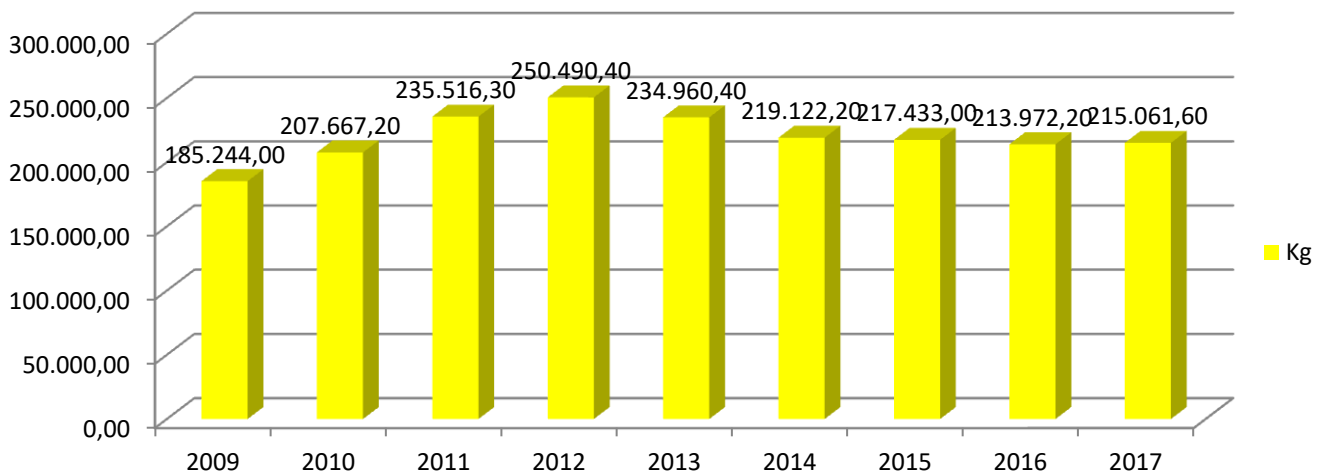

Datos de recogida de envases de plástico en Medina del Campo

KG DE ENVASES

AÑO	2009	2010	2011	2012	2013	2014	2015	2016	2017
KG	185.244,00	207.667,20	235.516,30	250.490,40	234.960,40	219.122,20	217.433,00	213.972,20	215.061,60

Kg de envases de plástico

RATIO DE HAB./CONTENEDOR ENVASES

AÑO	2009	2010	2011	2012	2013	2014	2015	2016	2017
RATIO	478,67	480,71	502,49	440,69	431,12	425,48	398,30	391,96	375,98

Ratio de hab./contenedor

KG/HAB./AÑO									
AÑO	2009	2010	2011	2012	2013	2014	2015	2016	2017
KG/HAB./AÑO	8,6	9,6	10,9	11,6	10,9	10,3	10,3	10,3	10,4