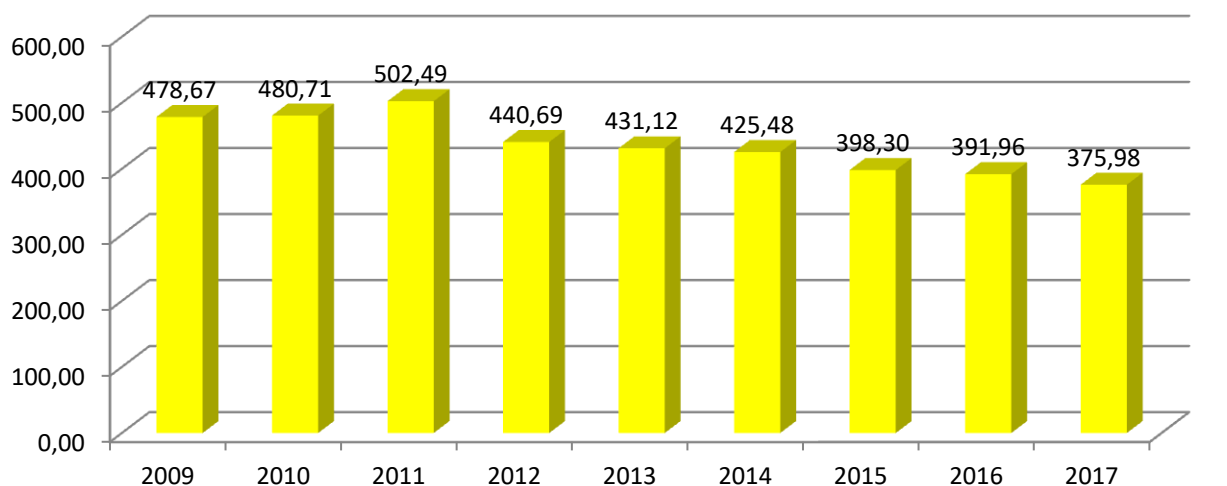

Datos de recogida de envases de plástico en Medina del Campo

KG DE ENVASES

AÑO	2009	2010	2011	2012	2013	2014	2015	2016	2017
KG	185.244,00	207.667,20	235.516,30	250.490,40	234.960,40	219.122,20	217.433,00	213.972,20	215.061,60

Kg de envases de plástico

RATIO DE HAB./CONTENEDOR ENVASES

AÑO	2009	2010	2011	2012	2013	2014	2015	2016	2017
RATIO	478,67	480,71	502,49	440,69	431,12	425,48	398,30	391,96	375,98

Ratio de hab./contenedor

KG/HAB./AÑO									
AÑO	2009	2010	2011	2012	2013	2014	2015	2016	2017
KG/HAB./AÑO	8,6	9,6	10,9	11,6	10,9	10,3	10,3	10,3	10,4